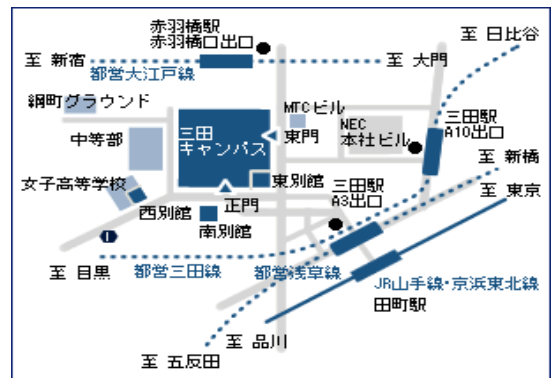

2009年 - 慶應義塾大学 SFC 研究所所長

最近の役職

2010年 - 内閣府「新しい公共」推進会議座長

○ 慶應義塾大学 三田キャンパス

〒108-8345

東京都港区三田 2-15-45

交通アクセス

- ・ JR 山手線、JR 京浜東北線 田町駅下車、徒歩 8 分
- ・ 都営地下鉄浅草線、都営地下鉄三田線 三田駅下車、徒歩 7 分
- ・ 都営地下鉄大江戸線 赤羽橋駅下車、徒歩 8 分

\*\*\*\*\*

↑ FAX 03-6808-3788

新しい公共をつくる市民キャビネット 第2回全体会議 申し込み書

名前	所属団体名
ふりがな	ふりがな
所在地	
〒	
電話番号	E-MAIL
所属部会 (現在所属している部会を選んでください)	
①子ども・教育 ②福祉 ③農都地域 ④男女平等 ⑤地球社会・国際 ⑥災害支援 ⑦公共サービス改革 ⑧科学・技術と社会 ⑨金融 ⑩環境 ⑪非会員のため無所属	
ディスカッション参加希望部会 (当日のフリーディスカッションで参加したい部会を選択してください)	
①子ども・教育 ②福祉 ③農都地域 ④男女平等 ⑤地球社会・国際 ⑥災害支援 ⑦公共サービス改革 ⑧科学・技術と社会 ⑨金融 ⑩環境	
どちらでこの会をお知りになりましたか?	ご意見、または、フリーディスカッションで意見発表したいことがございましたらご自由に記入ください。